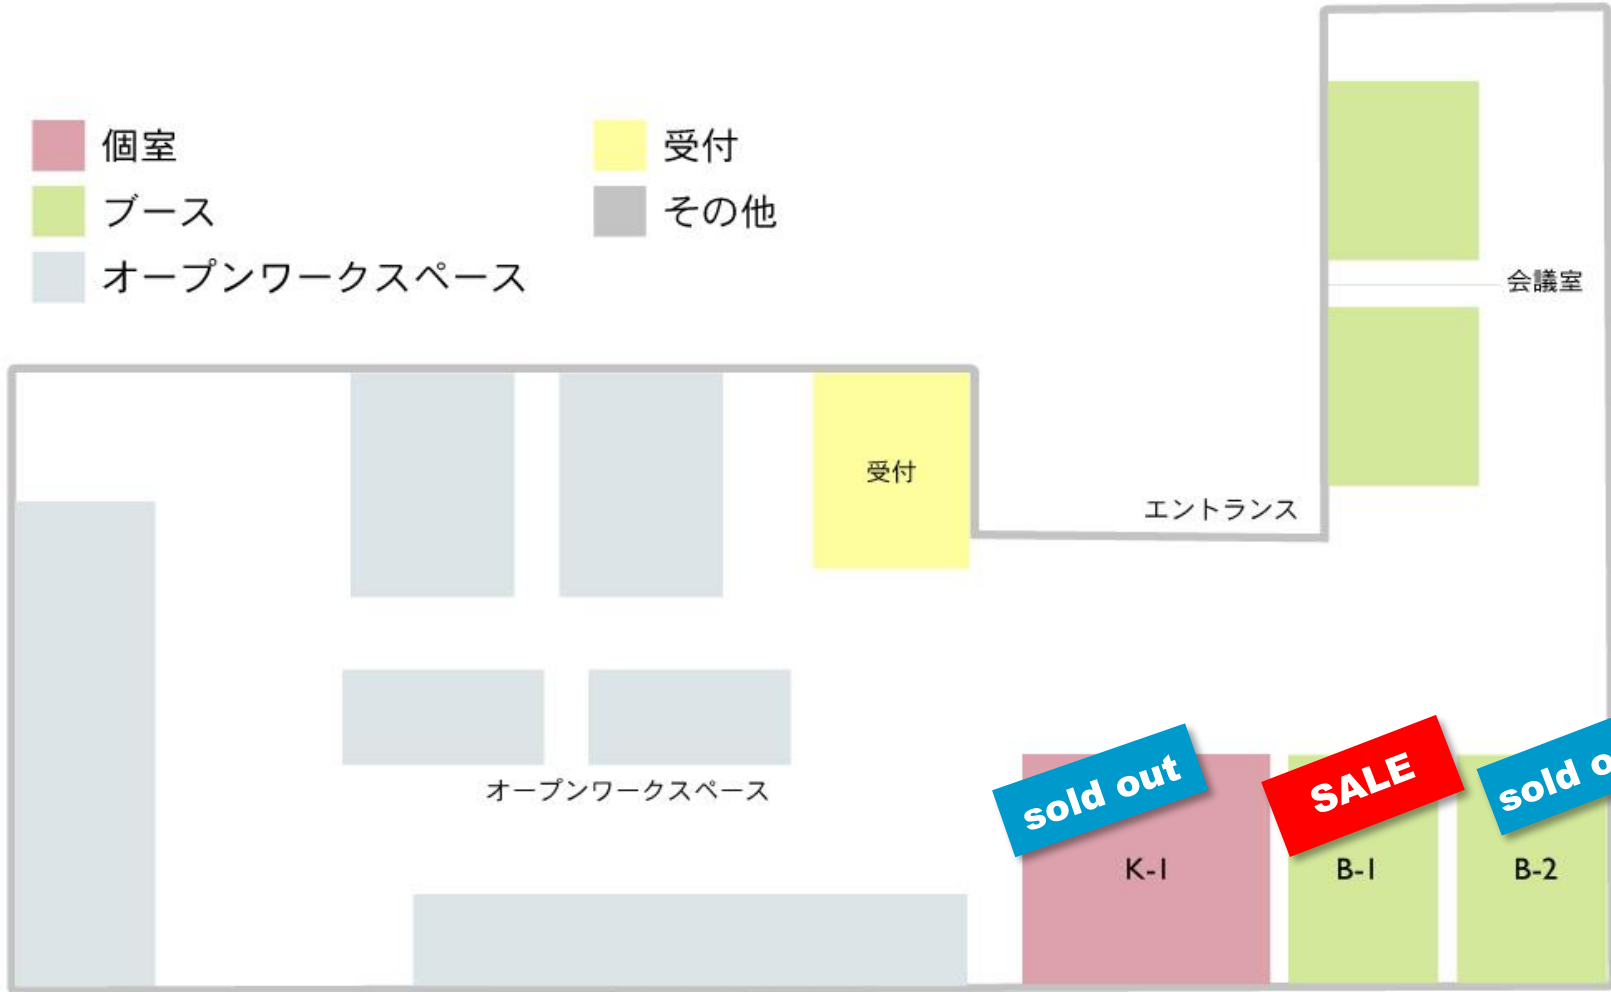

- 個室
- ブース
- オープンワークスペース
- 受付
- その他

龍ヶ崎オフィス 空室状況

※全て税込み

プラン名	部屋番号	基本サイズ (㎡)	利用人数	空室状況	定価	Match-Card特価	備考
ブース	B-1	2.1	1	成約済	18,360円	⇒14,400円	成約済み
ブース	B-2	1.8	1	空室	18,360円	⇒14,600円	
個室	K-1	8.0	2	空室	36,720円	⇒35,640円	成約済み