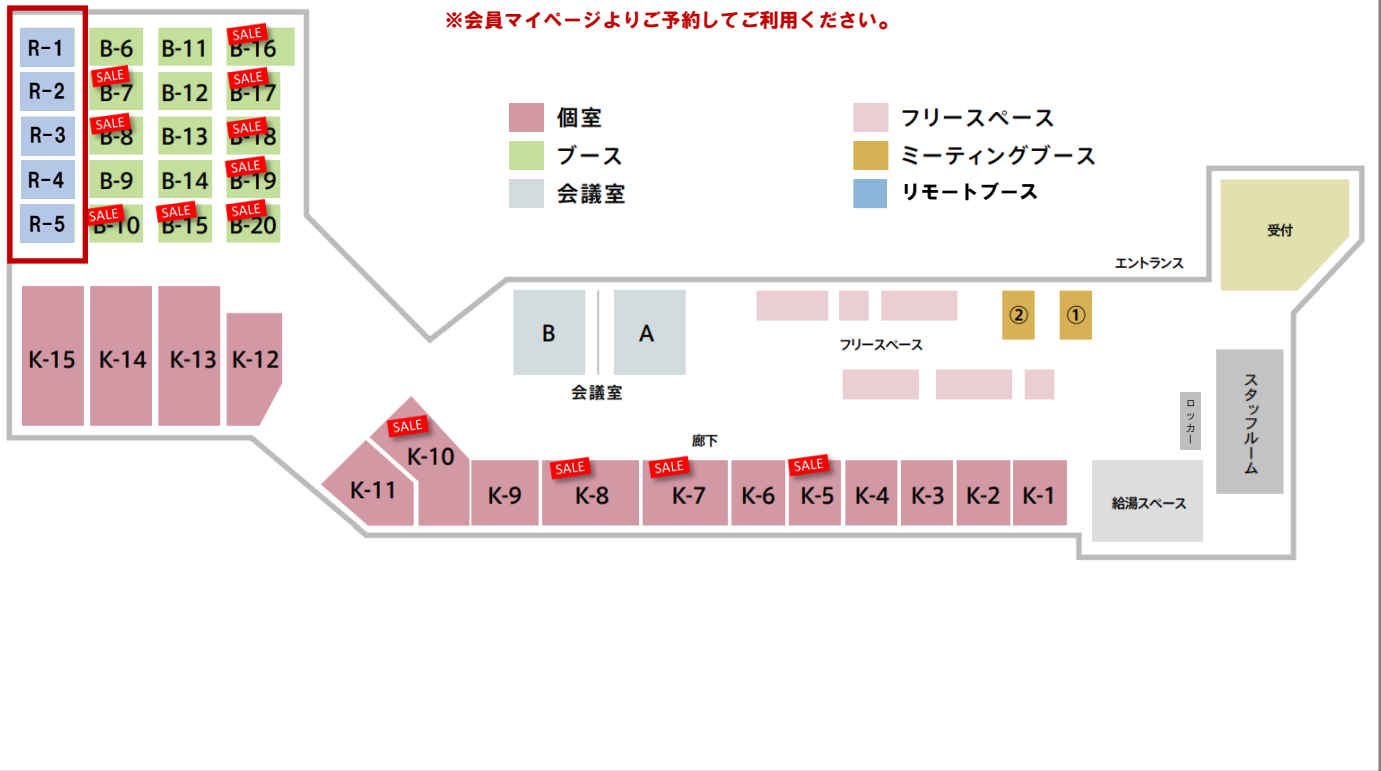

## ↓↓リモートブース (R1~R5) ヘリニューアルしました!

※会員マイページよりご予約してご利用ください。

## 取手オフィス 空室状況

プラン名	部屋番号	基本サイズ (㎡)	利用人数	空室状況	月額利用料	特別価格 (Match-card特典)	備考
ブース	B-7	2.8	1	空室	20,000円 (22,000円税込)	16,000円 (17,600円税込)	即入居可
ブース	B-8	2.8	1	空室	20,000円 (22,000円税込)	16,000円 (17,600円税込)	即入居可
ブース	B-10	2.8	1	空室	20,000円 (22,000円税込)	16,000円 (17,600円税込)	即入居可
ブース	B-15	2.5	1	空室	18,000円 (19,800円税込)	14,400円 (15,840円税込)	即入居可
ブース	B-16	2.8	1	空室	20,000円 (22,000円税込)	16,000円 (17,600円税込)	即入居可
ブース	B-17	2.8	1	空室	20,000円 (22,000円税込)	16,000円 (17,600円税込)	即入居可
ブース	B-18	2.8	1	空室	20,000円 (22,000円税込)	16,000円 (17,600円税込)	即入居可
ブース	B-19	2.8	1	空室	20,000円 (22,000円税込)	16,000円 (17,600円税込)	即入居可
ブース	B-20	2.8	1	空室	20,000円 (22,000円税込)	16,000円 (17,600円税込)	即入居可
個室	K-5	3.6	2	空室	40,000円 (44,000円税込)	36,000円 (39,600円税込)	即入居可
個室	K-7	6.3	4	空室	80,000円 (88,000円税込)	72,000円 (79,200円税込)	即入居可
個室	K-8	6.3	4	空室	80,000円 (88,000円税込)	72,000円 (79,200円税込)	即入居可
個室	K-10	7.2	3	空室	58,000円 (63,800円税込)	52,200円 (57,420円税込)	広めの3人部屋、即入居可